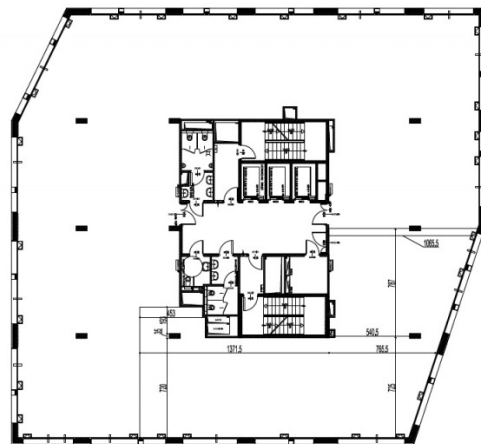

Do wynajęcia

Office to let

Żoliborz One

Warszawa, Żoliborz, ul. Szamocka 8

Informacje o budynku | Building information

Status budynku Building status	Istniejący Existing
Rok budowy Year of construction	2013
Powierzchnia wspólna Common space	5,30 - 10,37 %
Współczynnik miejsc parkingowych Parking ratio	Do ustalenia To be agreed
Całkowita powierzchnia budynku Total building area	8 589 m ²

Plan piętra | Floor plan

Dostępna powierzchnia | Available space

Piętro Floor	Powierzchnia wolna Vacant space	Czynsz Rent	Dostępność Availability
3	prosimy o kontakt please contact us	prosimy o kontakt please contact us	prosimy o kontakt please contact us
8	prosimy o kontakt please contact us	prosimy o kontakt please contact us	prosimy o kontakt please contact us
Razem Total	po zalogowaniu after login		